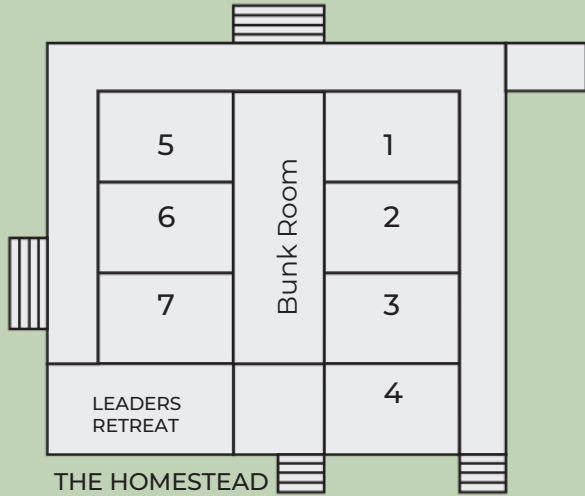

WEDDERBURN CHRISTIAN CAMPSITE

SITE MAP

OFFICE

ROSELLA CABIN

AMENITIES
BLOCK

GREY GUM
CENTRE

DINING &
RECREATION HALL

BLACK COCKATOO
CABIN

EMERGENCY
ASSEMBLY AREA

THE LOG

KITCHEN

TOILETS

OUTBACK
SHED

THE HOMESTEAD

ROOMS 1 - 4	6 BEDS + ENSUITES
ROOMS 5 - 7	8 BEDS + ENSUITES
ROOMS 8 - 11	10 BEDS + ENSUITES
ROOMS 12 - 15	10 BEDS (NO ENSUITES)
BUNK ROOM	16 BEDS (NO ENSUITES)

HOMESTEAD

ROOM 1

Upper: Lower:
 Upper: Lower:
 Upper: Dbl Lower:

ROOM 2

Upper: Lower:
 Upper: Lower:
 Upper: Dbl Lower:

ROOM 3

Upper: Lower:
 Upper: Lower:
 Upper: Dbl Lower:

ROOM 4

Upper: Lower:
 Upper: Lower:
 Upper: Dbl Lower:

ROOM 5

Upper: Lower:
 Upper: Lower:
 Upper: Lower:
 Upper: Lower:

ROOM 6

Upper: Lower:
 Upper: Lower:
 Upper: Lower:
 Upper: Lower:

ROOM 7

Upper: Lower:
 Upper: Lower:
 Upper: Lower:
 Upper: Lower: