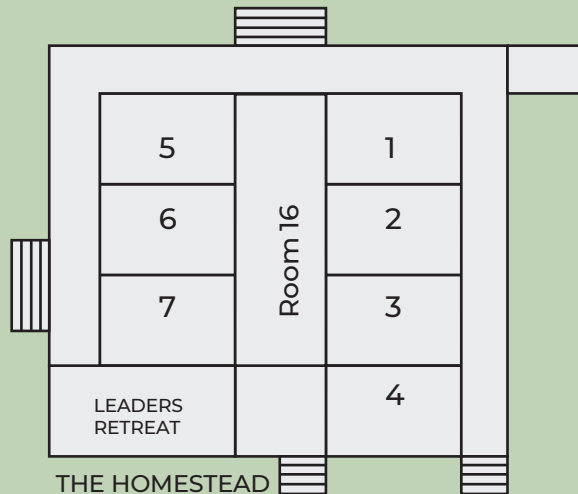

WEDDERBURN CHRISTIAN CAMPSITE

SITE MAP

OFFICE

ROSELLA CABIN

GREY GUM CENTRE

AMENITIES BLOCK

DINING & RECREATION HALL

BLACK COCKATOO CABIN

OUTBACK SHED

THE HOMESTEAD

EMERGENCY ASSEMBLY AREA

THE LOG

KITCHEN

TOILETS

ROOMS 1 - 4	6 BEDS + ENSUITES
ROOMS 5 - 7	8 BEDS + ENSUITES
ROOMS 8 - 11	10 BEDS + ENSUITES
ROOMS 12 - 15	10 BEDS (NO ENSUITES)
ROOM 16	16 BEDS (NO ENSUITES)

HOMESTEAD

ROOM 1

Upper: Lower:
 Upper: Lower:
 Upper: Dbl Lower:

ROOM 2

Upper: Lower:
 Upper: Lower:
 Upper: Dbl Lower:

ROOM 3

Upper: Lower:
 Upper: Lower:
 Upper: Dbl Lower:

ROOM 4

Upper: Lower:
 Upper: Lower:
 Upper: Dbl Lower:

ROOM 5

Upper: Lower:
 Upper: Lower:
 Upper: Lower:
 Upper: Lower:

ROOM 6

Upper: Lower:
 Upper: Lower:
 Upper: Lower:
 Upper: Lower:

ROOM 7

Upper: Lower:
 Upper: Lower:
 Upper: Lower:
 Upper: Lower: